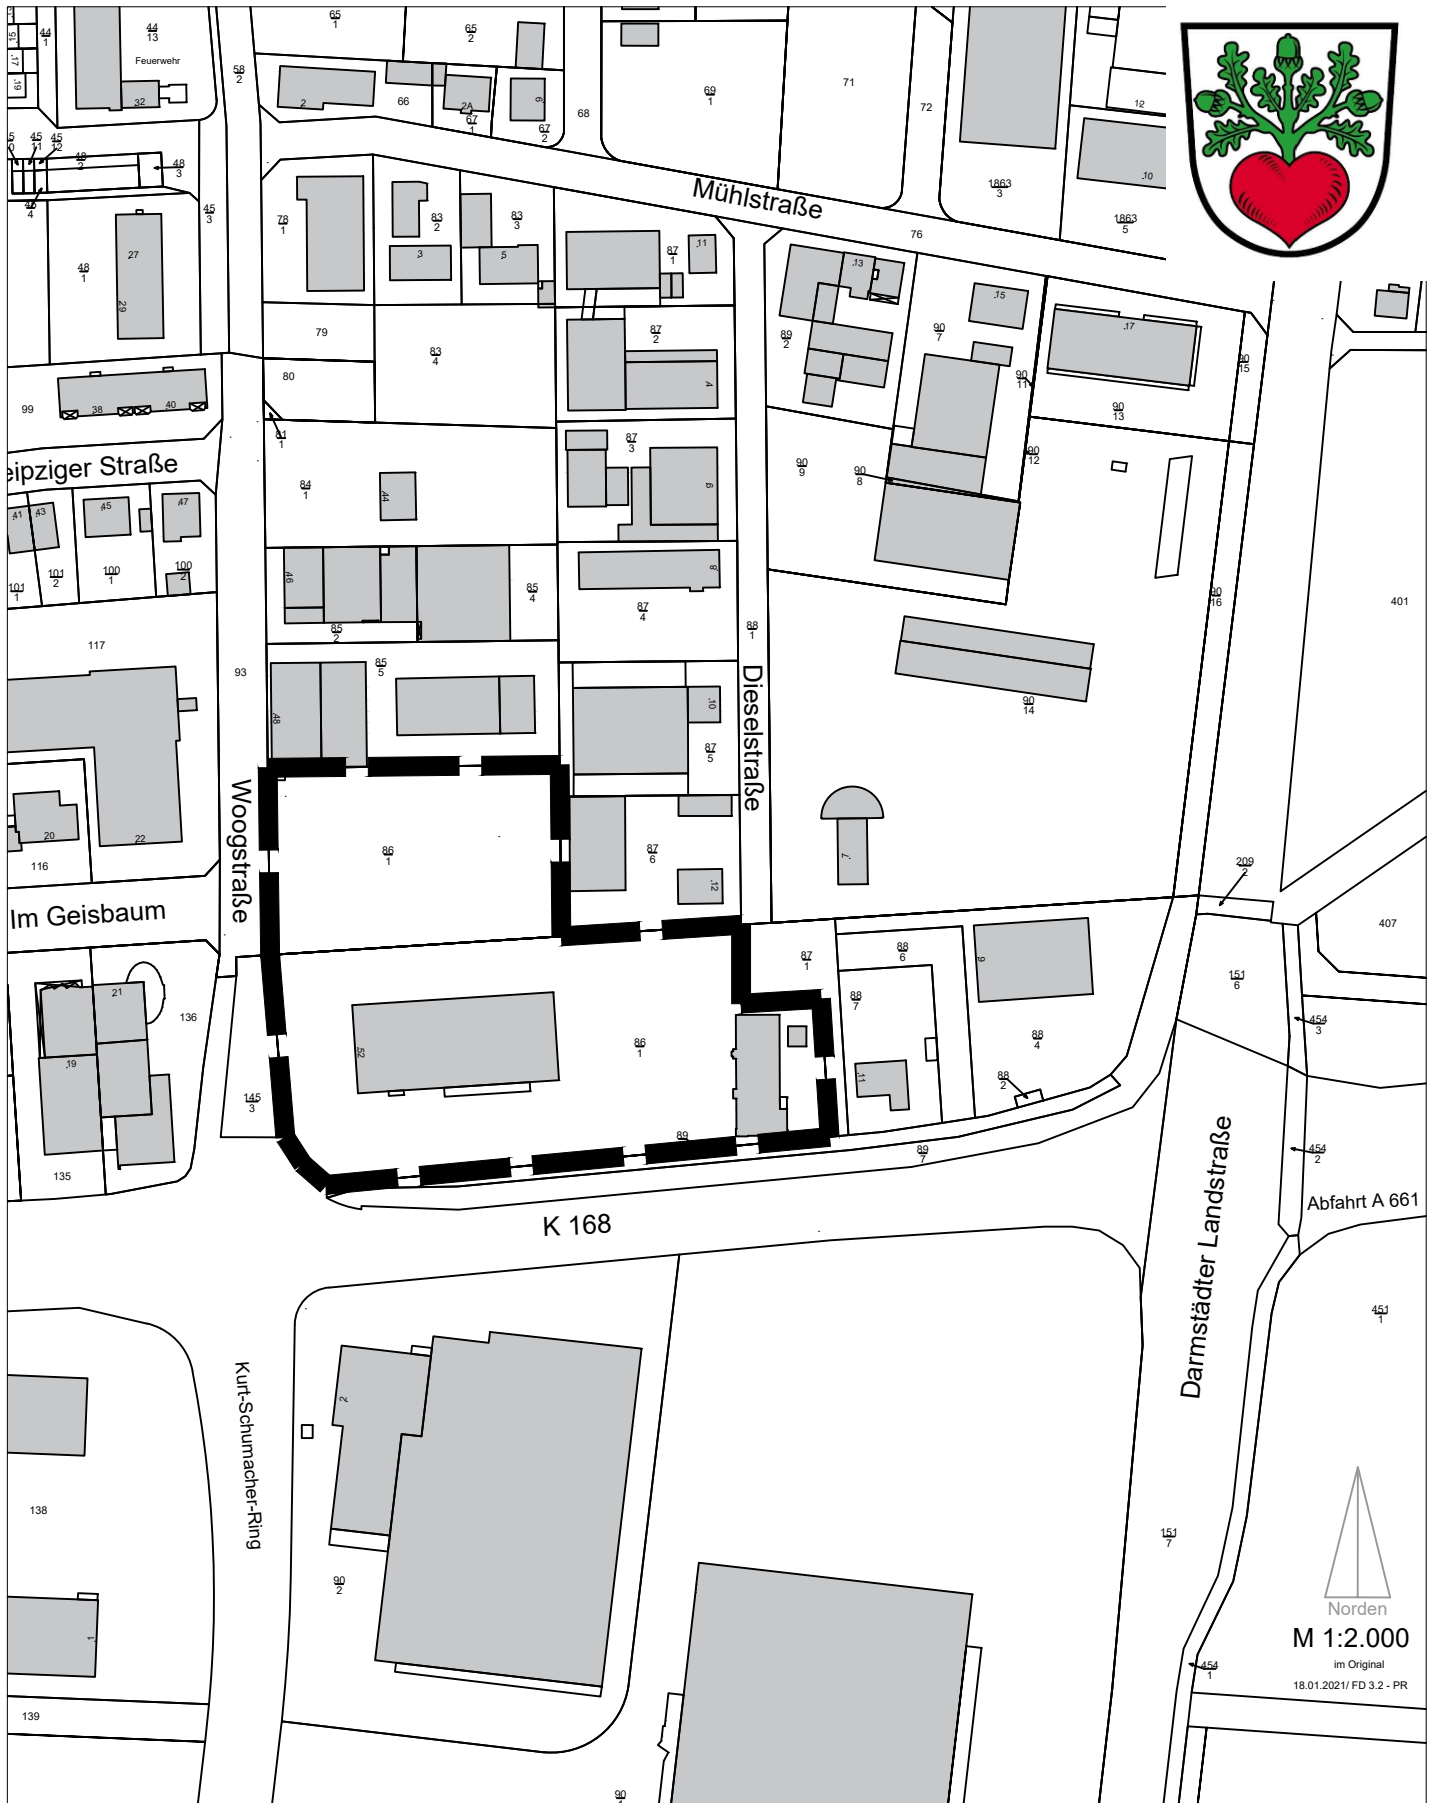

# Geltungsbereich der 1. Änderung - Bebauungsplan Nr. 34 "Mühlstraße", Gemeinde Egelsbach

Norden  
M 1:2.000  
im Original  
18.01.2021/ FD 3.2 - PR